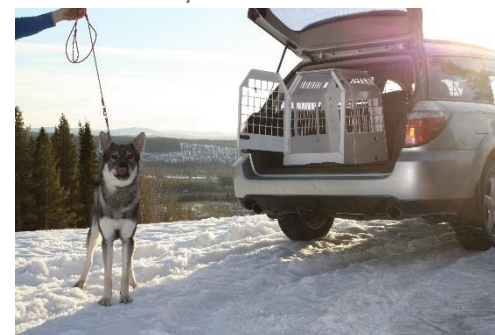

Hundbur 700x500x705-1050 i Subaru Outback-07